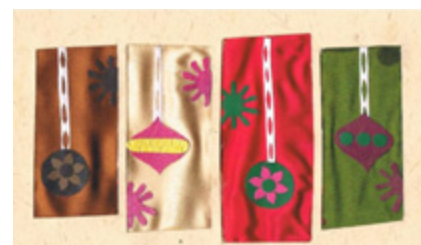

9 - Ref. Bolas de Navidad 70's